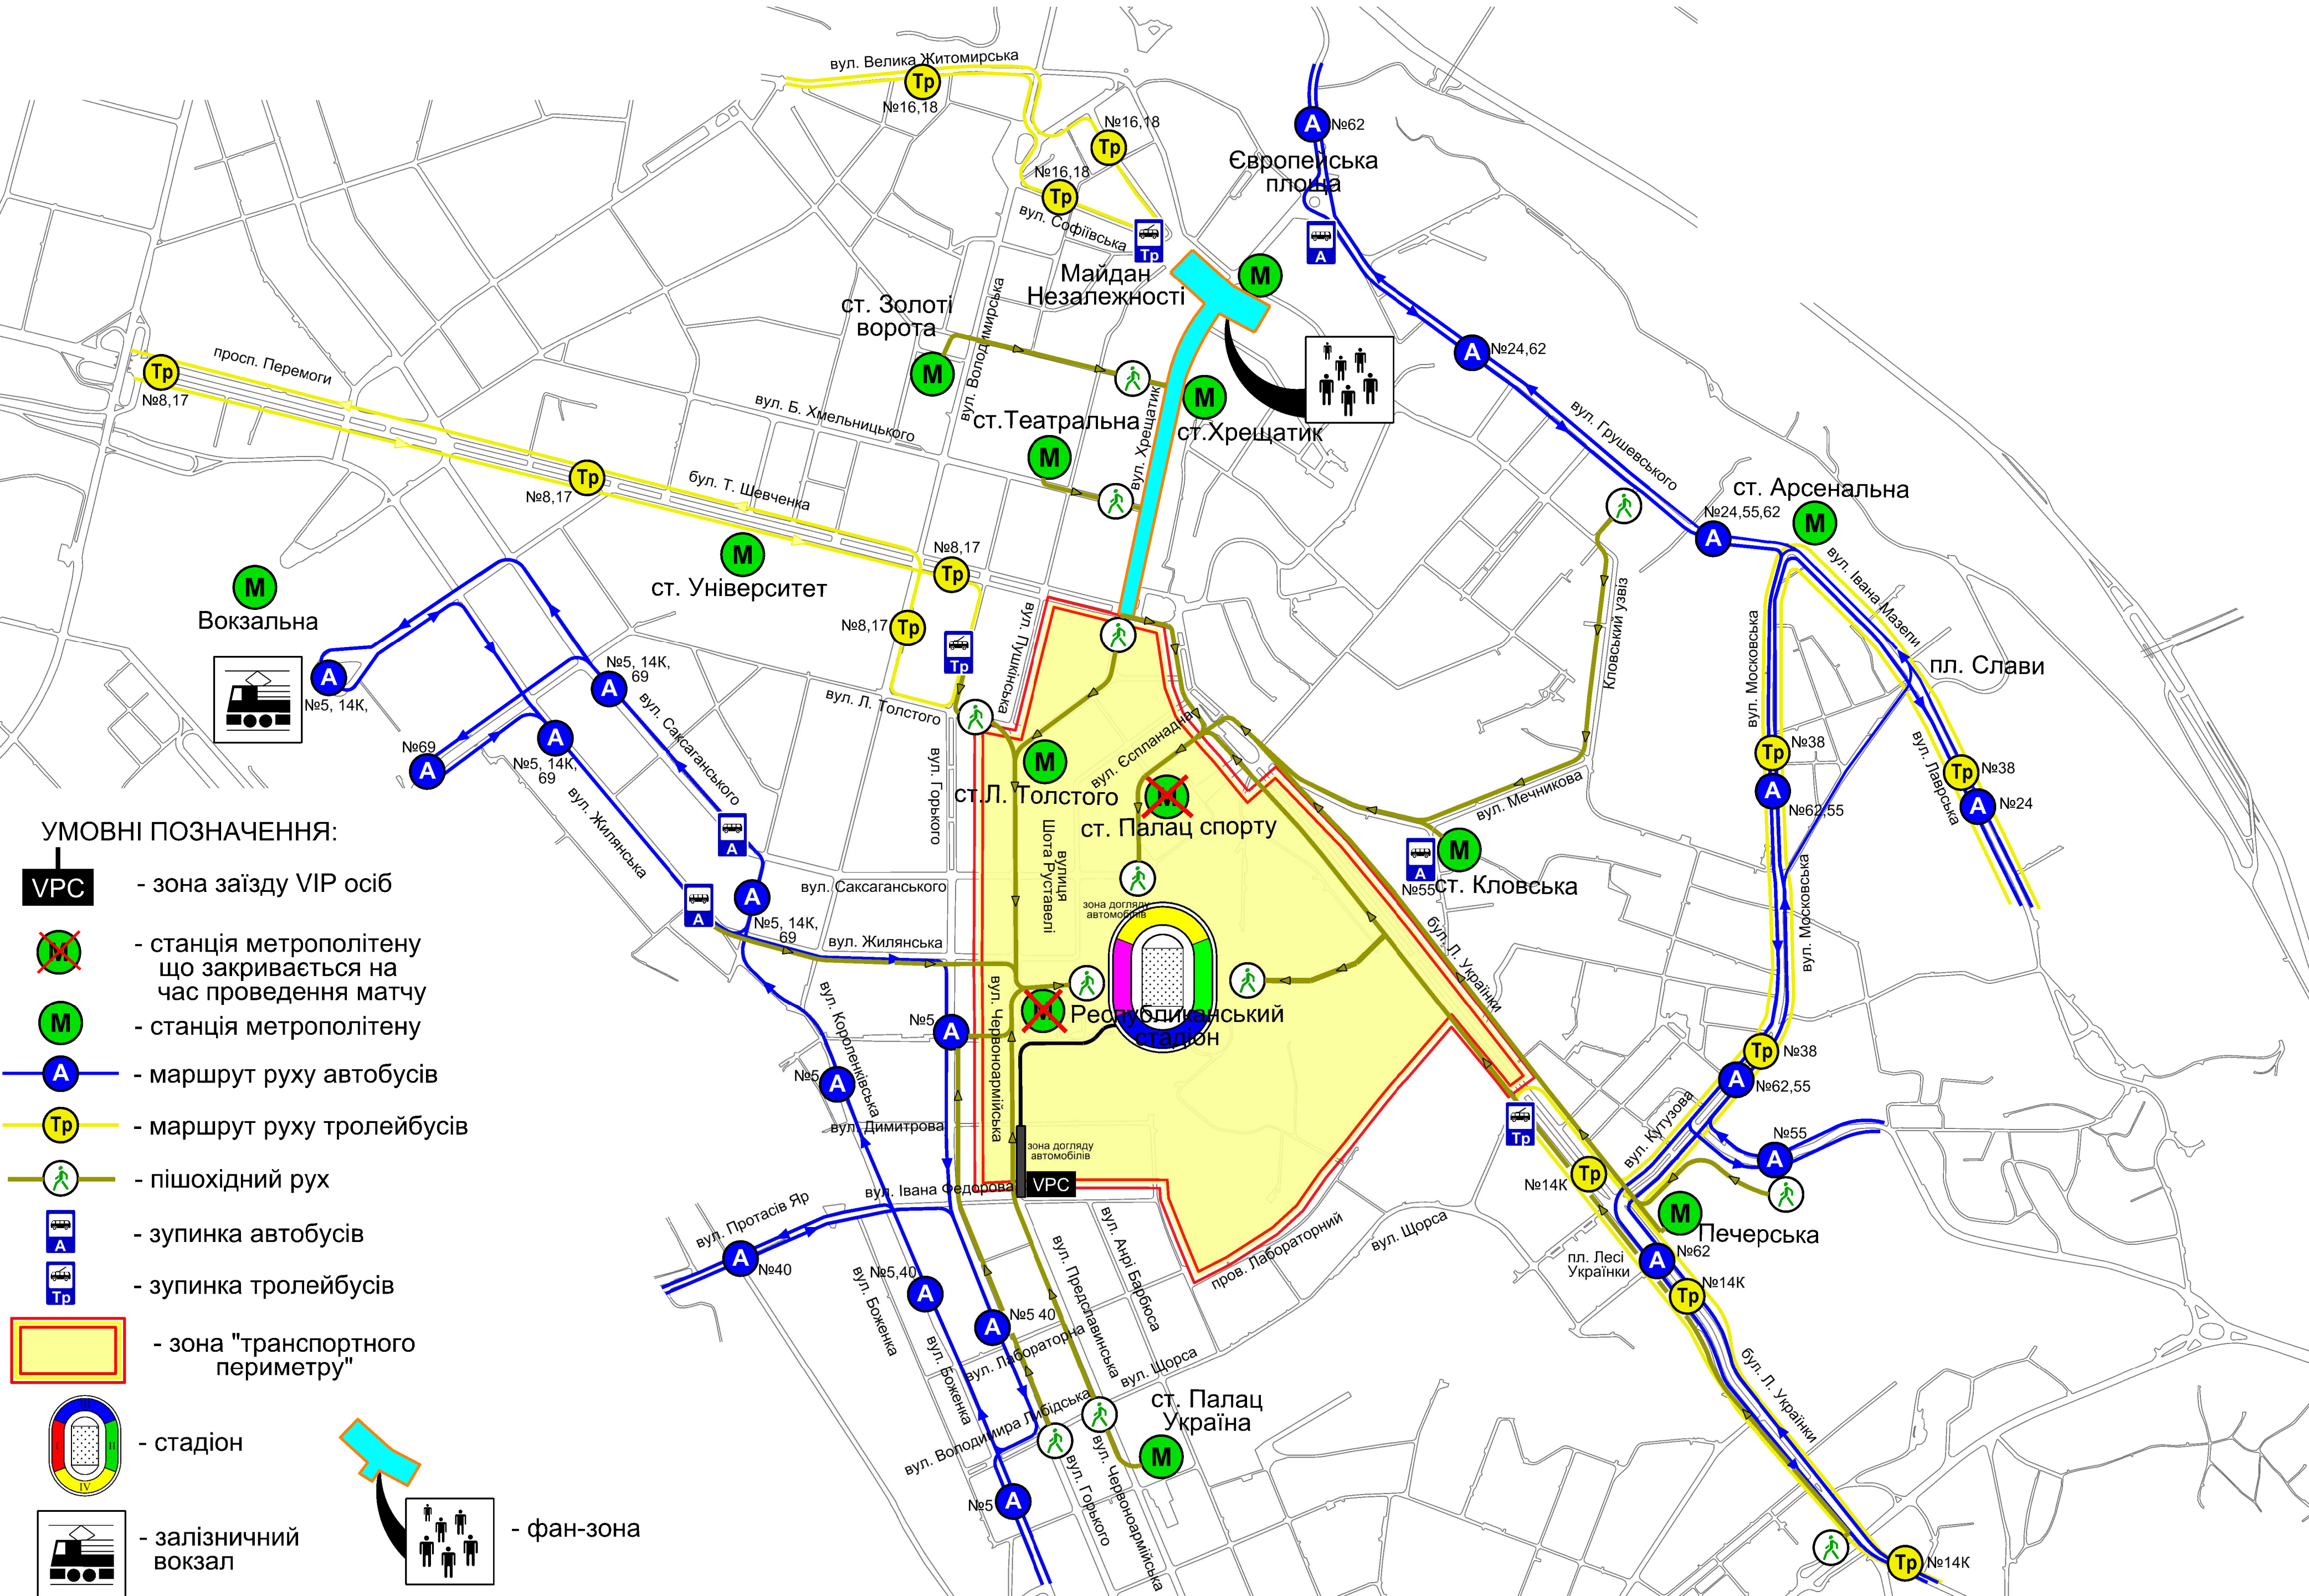

# Схема руху маршрутного транспорту дні проведення матчів

## УМОВНІ ПОЗНАЧЕННЯ:

-  **VPC** - зона заїзду VIP осіб
-  - станція метрополітену що закривається на час проведення матчу
-  **М** - станція метрополітену
-  **А** - маршрут руху автобусів
-  **Тр** - маршрут руху тролейбусів
-  - пішохідний рух
-  **А** - зупинка автобусів
-  **Тр** - зупинка тролейбусів
-  - зона "транспортного периметру"
-  - стадіон
-  - залізничний вокзал
-  - фан-зона